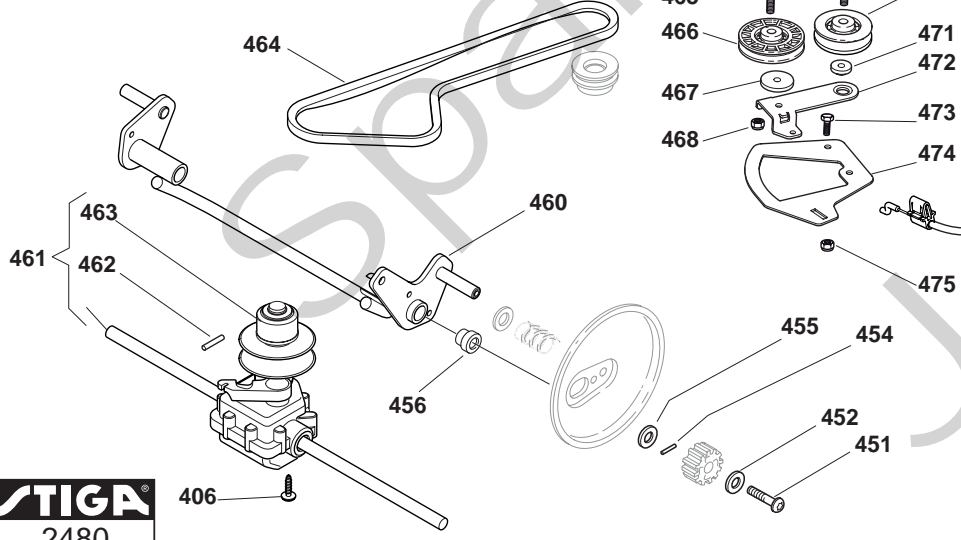

Utgåva Issue 2008- 12		Bildnr Picture No 2480		MULTICLIP 53 4SE RENT MULTICLIP PRO 53 4S TRANSMISSION		MULTICLIP 53 4SE RENT MULTICLIP PRO 53 4S TRANSMISSION		Sida Page 60	
Pos. Fig.	Antal/Quantity			Art nr Part No	Benämning	Description	Sats Kit	Anmärkning Notes	
	8605 -14	8638 -24							
	91	1	1	12292100/0	Mutter.....	Nut.....			
	92	1	1	12530060/0	Bricka.....	Washer.....			
	93	1	1	22450446/0	Fjäder.....	Spring.....			
	94	1	1	22170840/0	Distans.....	Spacer.....			
	95	1	1	81003313/0	Spak.....	Drive lever.....			
	96	1	1	12293200/0	Mutter.....	Nut.....			
	97	1	1	22399812/0	Knopp.....	Knob.....			
	98	1	1	12727791/0	Skruv.....	Screw.....			
X	99	1	1	381000745/1	Kopplingswire.....	Clutch cable.....			
	100	1	1	12521330/0	Bricka.....	Washer.....			
	101	1	1	12154510/0	Mutter.....	Nut.....			
	102	1	1	22170843/0	Distans.....	Spacer.....			
	103	1	1	22551653/0	Platta.....	Plate.....			
	105	1	1	22170842/0	Distans.....	Spacer.....			
	106	1	1	12727786/0	Skruv.....	Screw.....			
	108	1	1	22430314/0	Öglebult.....	Eye bolt.....			
	109	1	1	81004405/0	Panel.....	Dashboard.....			
	110	1	1	12154510/0	Mutter.....	Nut.....			
	111	1	1	12727792/0	Skruv.....	Screw.....			
	112	1	1	12154510/0	Mutter.....	Nut.....			
	113	1	1	22500050/0	Glidblock.....	Shoe.....			
	451	2	2	12735662/0	Skruv.....	Screw.....			
	452	2	2	12521460/0	Bricka.....	Washer.....			
	454	2	2	22753002/0	Stift.....	Pin.....			
	455	2	2	22671661/0	Bricka.....	Washer.....			
	456	2	2	22038406/0	Distans.....	Spacer.....			
	457	2	2	12728704/0	Skruv.....	Screw.....			
X	458	1	1	322551661/0	Platta.....	Plate.....			
	459	2	2	12154510/0	Mutter.....	Nut.....			
X	460	1	1	381002833/1	Hjulaxel.....	Wheel axle.....			
X	461	1	1	181003101/0	Transmission.....	Transmission.....			
	462	1	1	12645700/0	• Stift.....	• Pin.....			
	463	1	1	22601916/0	• Variator.....	• Variator pulley.....			
	464	1	1	35064383/0	Drivrem.....	Drive belt.....			
	465	1	1	12674701/0	Skruv.....	Screw.....			
	466	1	1	22601914/0	Spännrulle.....	Tension roller.....			
	467	1	1	22680009/0	Bricka.....	Washer.....			
	468	1	1	12154510/0	Mutter.....	Nut.....			
	469	1	1	12689500/0	Skruv.....	Screw.....			
	470	1	1	22601915/0	Spännrulle.....	Tension roller.....			
	471	1	1	22671656/0	Distans.....	Spacer.....			
	472	1	1	22320007/0	Spännarm.....	Tension arm.....			
	473	1	1	12791011/0	Skruv.....	Screw.....			
	474	1	1	22806629/0	Fäste.....	Support.....			
	475	2	2	12154510/0	Mutter.....	Nut.....			
	476	1	1	12714312/0	Stift.....	Dowel pin.....			
X	477	1	1	122601921/0	Remskiva.....	Belt pulley.....		Hole Ø = 25 mm	
	477		1	22601917/0	Remskiva.....	Belt pulley.....		Hole Ø = 22,2 mm	
	482	1	1	81007112/0	Variatorreglage kpl.....	Variator control assy.....			
	483	1	1	22399809/0	• Knopp.....	• Knob.....			
	484	1	1	12728300/0	• Skruv.....	• Screw.....			
	485	2	2	12727787/0	Skruv.....	Screw.....			
	486	2	2	12154510/0	Mutter.....	Nut.....			