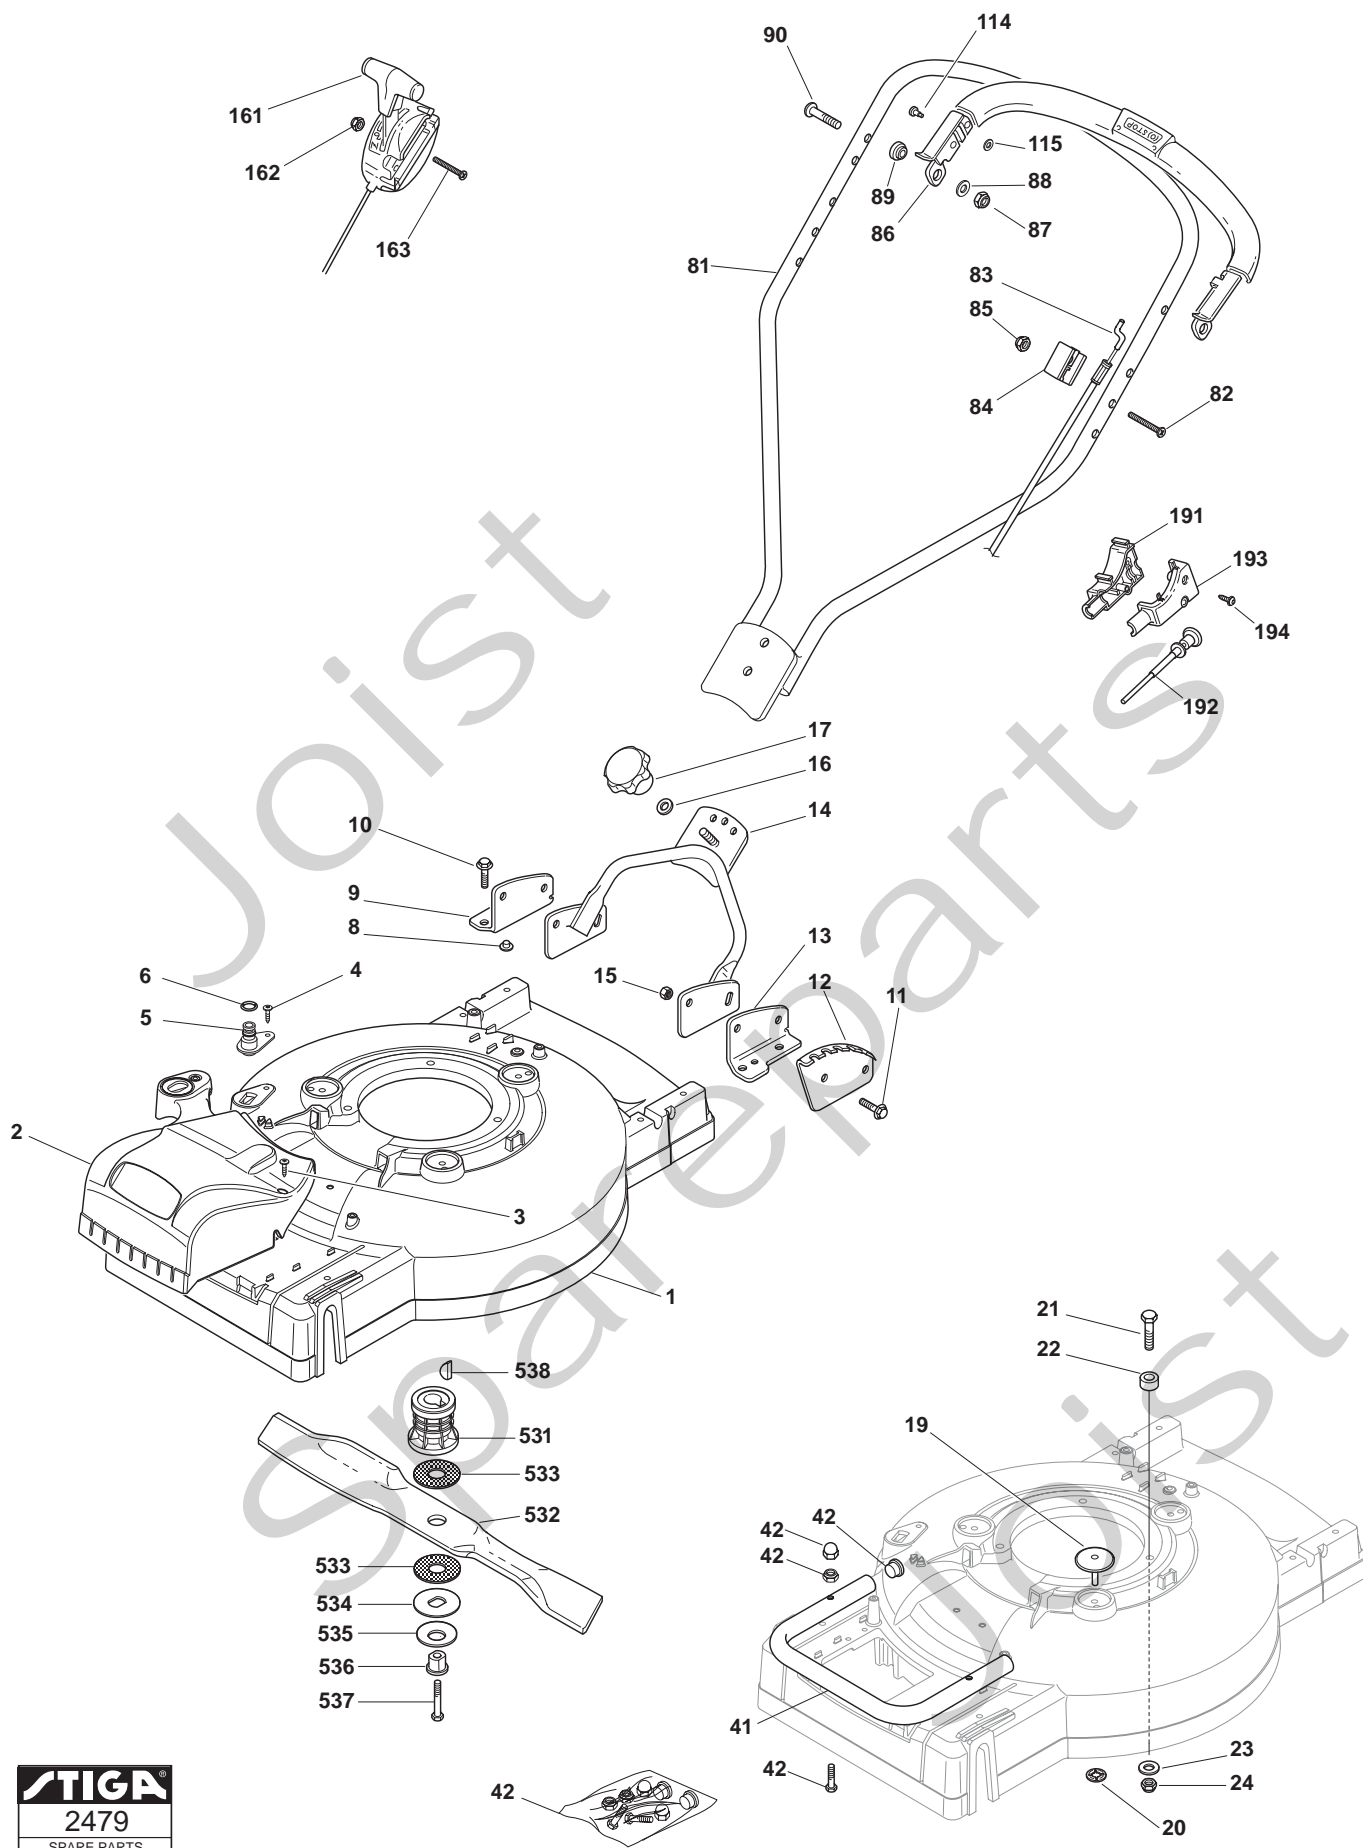

Utgåva Issue 2008- 12		Bildnr Picture No 2479		MULTICLIP 53 4SE RENT MULTICLIP PRO 53 4S CHASSI STYRE		MULTICLIP 53 4SE RENT MULTICLIP PRO 53 4S CHASSIS HANDLE		Sida Page 58	
Pos. Fig.	Antal/Quantity			Art nr Part No	Benämning	Description	Sats Kit	Anmärkning Notes	
	8605 -14	8638 -24							
X	1	1	1	381003631/0	Chassi- grå.....	Chassis- grey			
X	2	1	1	322226120/0	Remskydd- gul.....	Belt protection- yell.			
	3	2	2	12728440/0	Skruv	Screw			
X	4	1	1	12728519/0	Skruv	Screw			
X	5	1	1	22034000/0	Slanganslutning.....	Water hose connection			
	6	1	1	19035000/0	O- ring	O- ring			
	8	2	2	22820054/0	Plugg	Cap			
	9	1	1	22778417/0	Fäste- hö	Bracket- RH			
	10	4	4	12735595/0	Skruv	Screw			
	11	4	4	12800815/0	Skruv	Screw			
	12	1	1	22735569/0	Höjdställn.sektor.....	Height adjust sector			
	13	1	1	22778415/0	Fäste- vä	Bracket- LH			
	14	1	1	81006361/0	Styre- underdel, gul	Handle- lower, yellow			
	15	4	4	12293200/0	Mutter	Nut			
	16	1	1	12523080/0	Bricka	Washer			
	17	1	1	22399813/0	Låsraff	Knob			
	19	2	2	22820057/0	Lock- svart.....	Cap- black			
	20	2	2	12604899/0	Låsbricka	Lock washer			
	21	2/3	2/3	12691800/0	Skruv	Screw			
	21	0/1	0/1	12692080/0	Skruv	Screw			
	22	3	3	22170835/0	Distans	Spacer			
	23	3	3	12521350/0	Bricka	Washer			
	24	3	3	12155000/0	Mutter	Nut			
	41	1	1	22869713/0	Skyddsståg	Tubular frame			
	42	1	1	81008657/0	Skruvsats.....	Screw set			
	81	1	1	81006363/1	Styre- överdel, gul	Handle- upper, yellow			
	82	1	1	12727783/0	Skruv	Screw			
X	83	1	1	181000769/1	Motorbromswire.....	Engine brake cable			
	84	1	1	22551640/0	Wirefäste	Wire bracket			
	85	1	1	12154510/0	Mutter	Nut			
	86	1	1	81003318/1	Reglagebygel	Control lever			
	87	2	2	12154510/0	Mutter	Nut			
	88	2	2	12521330/0	Bricka	Washer			
	89	2	2	22671660/1	Bricka	Washer			
	90	2	2	12727784/0	Skruv	Screw			
	114	1	1	22524342/0	Sprint	Pin			
	115	1	1	12604897/0	Låsring	Snap ring			
	161	1	1	81007130/0	Gasreglage.....	Throttle control			
	162	1	1	12154510/0	Mutter	Nut			
	163	1	1	12727786/0	Skruv	Screw			
	191	1	1	22722804/1	Hus	Housing			
X	192	1	1	381000742/1	Chokereglage.....	Choke control			
	193	1	1	22722805/1	Lock	Cover			
	194	1	1	12728300/0	Skruv	Screw			
	531	1	1	1111- 9126- 01	Knivfäste.....	Blade holder		Hole Ø 22,2 mm	
X	531	1	1	122465632/0	Knivfäste.....	Blade holder		Hole Ø 25 mm	
	532	1	1	1111- 9132- 01	Kniv	Blade			
	533	2	2	22672110/1	Friktionsbricka	Friction washer			
	534	1	1	22672105/0	Bricka	Washer			
	535	1	1	12508120/0	Tallriksbricka.....	Cup washer			
	536	1	1	22041940/0	Bussning	Bushing			
	537	1	1	12736850/0	Skruv	Screw			
	538	1	1	12139100/0	Kil	Key			
X	538	1	1	12139150/0	Kil	Key