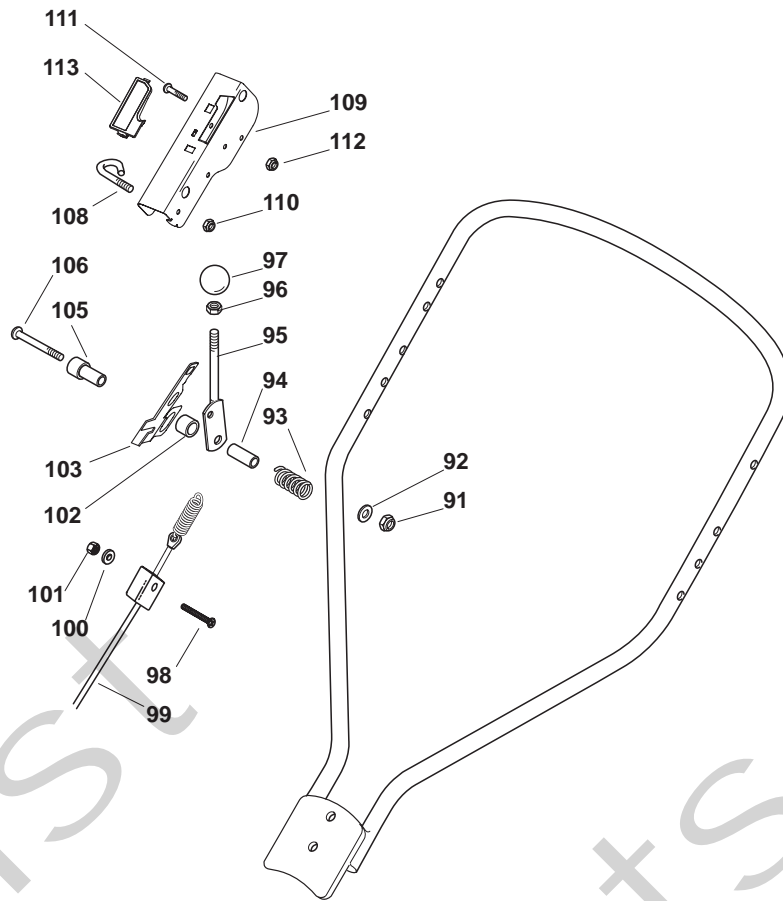

Utgåva Issue 2008- 12		Bildnr Picture No 2480		MULTICLIP 53 4SE RENT MULTICLIP PRO 53 4S TRANSMISSION		MULTICLIP 53 4SE RENT MULTICLIP PRO 53 4S TRANSMISSION		Sida Page 60	
Pos. Fig.	Antal/Quantity			Art nr Part No	Benämning	Description	Sats Kit	Anmärkning Notes	
	8605 -14	8638 -24							
	91	1	1	12292100/0	Mutter.....	Nut.....			
	92	1	1	12530060/0	Bricka.....	Washer.....			
	93	1	1	22450446/0	Fjäder.....	Spring.....			
	94	1	1	22170840/0	Distans.....	Spacer.....			
	95	1	1	81003313/0	Spak.....	Drive lever.....			
	96	1	1	12293200/0	Mutter.....	Nut.....			
	97	1	1	22399812/0	Knopp.....	Knob.....			
	98	1	1	12727791/0	Skruv.....	Screw.....			
X	99	1	1	381000745/1	Kopplingswire.....	Clutch cable.....			
	100	1	1	12521330/0	Bricka.....	Washer.....			
	101	1	1	12154510/0	Mutter.....	Nut.....			
	102	1	1	22170843/0	Distans.....	Spacer.....			
	103	1	1	22551653/0	Platta.....	Plate.....			
	105	1	1	22170842/0	Distans.....	Spacer.....			
	106	1	1	12727786/0	Skruv.....	Screw.....			
	108	1	1	22430314/0	Öglebult.....	Eye bolt.....			
	109	1	1	81004405/0	Panel.....	Dashboard.....			
	110	1	1	12154510/0	Mutter.....	Nut.....			
	111	1	1	12727792/0	Skruv.....	Screw.....			
	112	1	1	12154510/0	Mutter.....	Nut.....			
	113	1	1	22500050/0	Glidblock.....	Shoe.....			
	451	2	2	12735662/0	Skruv.....	Screw.....			
	452	2	2	12521460/0	Bricka.....	Washer.....			
	454	2	2	22753002/0	Stift.....	Pin.....			
	455	2	2	22671661/0	Bricka.....	Washer.....			
	456	2	2	22038406/0	Distans.....	Spacer.....			
	457	2	2	12728704/0	Skruv.....	Screw.....			
X	458	1	1	322551661/0	Platta.....	Plate.....			
	459	2	2	12154510/0	Mutter.....	Nut.....			
X	460	1	1	381002833/1	Hjulaxel.....	Wheel axle.....			
X	461	1	1	181003101/0	Transmission.....	Transmission.....			
	462	1	1	12645700/0	• Stift.....	• Pin.....			
	463	1	1	22601916/0	• Variator.....	• Variator pulley.....			
	464	1	1	35064383/0	Drivrem.....	Drive belt.....			
	465	1	1	12674701/0	Skruv.....	Screw.....			
	466	1	1	22601914/0	Spännrulle.....	Tension roller.....			
	467	1	1	22680009/0	Bricka.....	Washer.....			
	468	1	1	12154510/0	Mutter.....	Nut.....			
	469	1	1	12689500/0	Skruv.....	Screw.....			
	470	1	1	22601915/0	Spännrulle.....	Tension roller.....			
	471	1	1	22671656/0	Distans.....	Spacer.....			
	472	1	1	22320007/0	Spännarm.....	Tension arm.....			
	473	1	1	12791011/0	Skruv.....	Screw.....			
	474	1	1	22806629/0	Fäste.....	Support.....			
	475	2	2	12154510/0	Mutter.....	Nut.....			
	476	1	1	12714312/0	Stift.....	Dowel pin.....			
X	477	1	1	122601921/0	Remskiva.....	Belt pulley.....		Hole Ø = 25 mm	
	477		1	22601917/0	Remskiva.....	Belt pulley.....		Hole Ø = 22,2 mm	
	482	1	1	81007112/0	Variatorreglage kpl.....	Variator control assy.....			
	483	1	1	22399809/0	• Knopp.....	• Knob.....			
	484	1	1	12728300/0	• Skruv.....	• Screw.....			
	485	2	2	12727787/0	Skruv.....	Screw.....			
	486	2	2	12154510/0	Mutter.....	Nut.....			