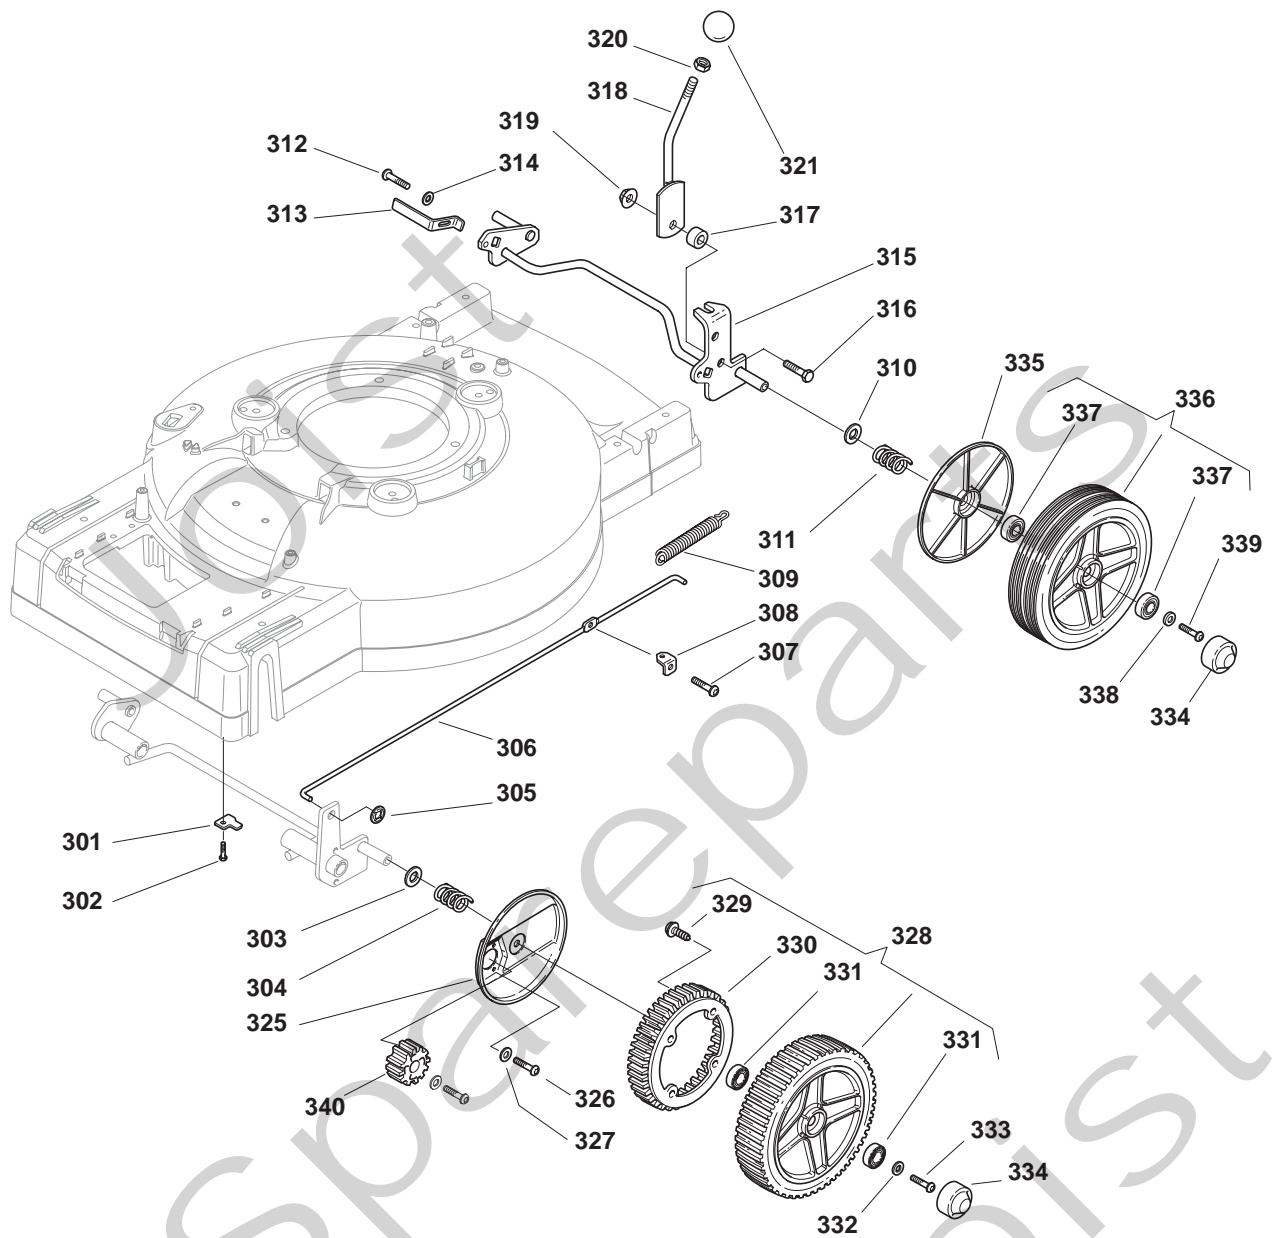

Utgåva Issue 2008- 12		Bildnr Picture No 2480		MULTICLIP 53 4SE RENT MULTICLIP PRO 53 4S TRANSMISSION		MULTICLIP 53 4SE RENT MULTICLIP PRO 53 4S TRANSMISSION		Sida Page 60	
Pos. Fig.	Antal/Quantity			Art nr Part No	Benämning	Description	Sats Kit	Anmärkning Notes	
	8605 -14	8638 -24							
	91	1	1	12292100/0	Mutter.....	Nut.....			
	92	1	1	12530060/0	Bricka.....	Washer.....			
	93	1	1	22450446/0	Fjäder.....	Spring.....			
	94	1	1	22170840/0	Distans.....	Spacer.....			
	95	1	1	81003313/0	Spak.....	Drive lever.....			
	96	1	1	12293200/0	Mutter.....	Nut.....			
	97	1	1	22399812/0	Knopp.....	Knob.....			
	98	1	1	12727791/0	Skruv.....	Screw.....			
X	99	1	1	381000745/1	Kopplingswire.....	Clutch cable.....			
	100	1	1	12521330/0	Bricka.....	Washer.....			
	101	1	1	12154510/0	Mutter.....	Nut.....			
	102	1	1	22170843/0	Distans.....	Spacer.....			
	103	1	1	22551653/0	Platta.....	Plate.....			
	105	1	1	22170842/0	Distans.....	Spacer.....			
	106	1	1	12727786/0	Skruv.....	Screw.....			
	108	1	1	22430314/0	Öglebult.....	Eye bolt.....			
	109	1	1	81004405/0	Panel.....	Dashboard.....			
	110	1	1	12154510/0	Mutter.....	Nut.....			
	111	1	1	12727792/0	Skruv.....	Screw.....			
	112	1	1	12154510/0	Mutter.....	Nut.....			
	113	1	1	22500050/0	Glidblock.....	Shoe.....			
	451	2	2	12735662/0	Skruv.....	Screw.....			
	452	2	2	12521460/0	Bricka.....	Washer.....			
	454	2	2	22753002/0	Stift.....	Pin.....			
	455	2	2	22671661/0	Bricka.....	Washer.....			
	456	2	2	22038406/0	Distans.....	Spacer.....			
	457	2	2	12728704/0	Skruv.....	Screw.....			
X	458	1	1	322551661/0	Platta.....	Plate.....			
	459	2	2	12154510/0	Mutter.....	Nut.....			
X	460	1	1	381002833/1	Hjulaxel.....	Wheel axle.....			
X	461	1	1	181003101/0	Transmission.....	Transmission.....			
	462	1	1	12645700/0	• Stift.....	• Pin.....			
	463	1	1	22601916/0	• Variator.....	• Variator pulley.....			
	464	1	1	35064383/0	Drivrem.....	Drive belt.....			
	465	1	1	12674701/0	Skruv.....	Screw.....			
	466	1	1	22601914/0	Spännrulle.....	Tension roller.....			
	467	1	1	22680009/0	Bricka.....	Washer.....			
	468	1	1	12154510/0	Mutter.....	Nut.....			
	469	1	1	12689500/0	Skruv.....	Screw.....			
	470	1	1	22601915/0	Spännrulle.....	Tension roller.....			
	471	1	1	22671656/0	Distans.....	Spacer.....			
	472	1	1	22320007/0	Spännarm.....	Tension arm.....			
	473	1	1	12791011/0	Skruv.....	Screw.....			
	474	1	1	22806629/0	Fäste.....	Support.....			
	475	2	2	12154510/0	Mutter.....	Nut.....			
	476	1	1	12714312/0	Stift.....	Dowel pin.....			
X	477	1	1	122601921/0	Remskiva.....	Belt pulley.....		Hole Ø = 25 mm	
	477		1	22601917/0	Remskiva.....	Belt pulley.....		Hole Ø = 22,2 mm	
	482	1	1	81007112/0	Variatorreglage kpl.....	Variator control assy.....			
	483	1	1	22399809/0	• Knopp.....	• Knob.....			
	484	1	1	12728300/0	• Skruv.....	• Screw.....			
	485	2	2	12727787/0	Skruv.....	Screw.....			
	486	2	2	12154510/0	Mutter.....	Nut.....			