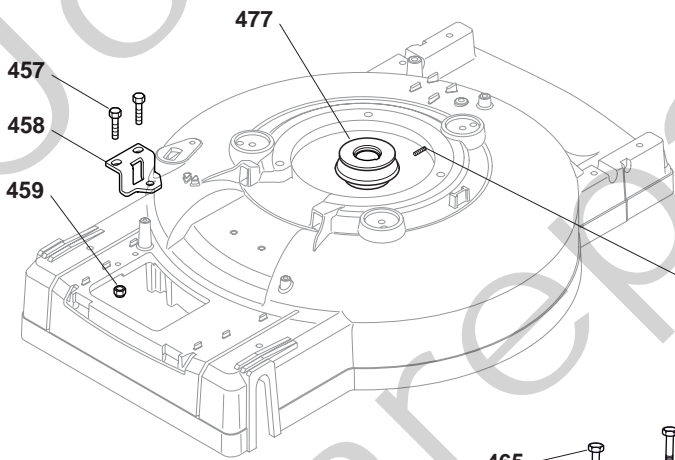

Utgåva Issue 2008- 12		Bildnr Picture No 2480		MULTICLIP 53 4SE RENT MULTICLIP PRO 53 4S TRANSMISSION		MULTICLIP 53 4SE RENT MULTICLIP PRO 53 4S TRANSMISSION		Sida Page 60	
Pos. Fig.	Antal/Quantity			Art nr Part No	Benämning	Description	Sats Kit	Anmärkning Notes	
	8605 -14	8638 -24							
	91	1	1	12292100/0	Mutter.....	Nut.....			
	92	1	1	12530060/0	Bricka.....	Washer.....			
	93	1	1	22450446/0	Fjäder.....	Spring.....			
	94	1	1	22170840/0	Distans.....	Spacer.....			
	95	1	1	81003313/0	Spak.....	Drive lever.....			
	96	1	1	12293200/0	Mutter.....	Nut.....			
	97	1	1	22399812/0	Knopp.....	Knob.....			
	98	1	1	12727791/0	Skruv.....	Screw.....			
X	99	1	1	381000745/1	Kopplingswire.....	Clutch cable.....			
	100	1	1	12521330/0	Bricka.....	Washer.....			
	101	1	1	12154510/0	Mutter.....	Nut.....			
	102	1	1	22170843/0	Distans.....	Spacer.....			
	103	1	1	22551653/0	Platta.....	Plate.....			
	105	1	1	22170842/0	Distans.....	Spacer.....			
	106	1	1	12727786/0	Skruv.....	Screw.....			
	108	1	1	22430314/0	Öglebult.....	Eye bolt.....			
	109	1	1	81004405/0	Panel.....	Dashboard.....			
	110	1	1	12154510/0	Mutter.....	Nut.....			
	111	1	1	12727792/0	Skruv.....	Screw.....			
	112	1	1	12154510/0	Mutter.....	Nut.....			
	113	1	1	22500050/0	Glidblock.....	Shoe.....			
	451	2	2	12735662/0	Skruv.....	Screw.....			
	452	2	2	12521460/0	Bricka.....	Washer.....			
	454	2	2	22753002/0	Stift.....	Pin.....			
	455	2	2	22671661/0	Bricka.....	Washer.....			
	456	2	2	22038406/0	Distans.....	Spacer.....			
	457	2	2	12728704/0	Skruv.....	Screw.....			
X	458	1	1	322551661/0	Platta.....	Plate.....			
	459	2	2	12154510/0	Mutter.....	Nut.....			
X	460	1	1	381002833/1	Hjulaxel.....	Wheel axle.....			
X	461	1	1	181003101/0	Transmission.....	Transmission.....			
	462	1	1	12645700/0	• Stift.....	• Pin.....			
	463	1	1	22601916/0	• Variator.....	• Variator pulley.....			
	464	1	1	35064383/0	Drivrem.....	Drive belt.....			
	465	1	1	12674701/0	Skruv.....	Screw.....			
	466	1	1	22601914/0	Spännrulle.....	Tension roller.....			
	467	1	1	22680009/0	Bricka.....	Washer.....			
	468	1	1	12154510/0	Mutter.....	Nut.....			
	469	1	1	12689500/0	Skruv.....	Screw.....			
	470	1	1	22601915/0	Spännrulle.....	Tension roller.....			
	471	1	1	22671656/0	Distans.....	Spacer.....			
	472	1	1	22320007/0	Spännarm.....	Tension arm.....			
	473	1	1	12791011/0	Skruv.....	Screw.....			
	474	1	1	22806629/0	Fäste.....	Support.....			
	475	2	2	12154510/0	Mutter.....	Nut.....			
	476	1	1	12714312/0	Stift.....	Dowel pin.....			
X	477	1	1	122601921/0	Remskiva.....	Belt pulley.....		Hole Ø = 25 mm	
	477		1	22601917/0	Remskiva.....	Belt pulley.....		Hole Ø = 22,2 mm	
	482	1	1	81007112/0	Variatorreglage kpl.....	Variator control assy.....			
	483	1	1	22399809/0	• Knopp.....	• Knob.....			
	484	1	1	12728300/0	• Skruv.....	• Screw.....			
	485	2	2	12727787/0	Skruv.....	Screw.....			
	486	2	2	12154510/0	Mutter.....	Nut.....			