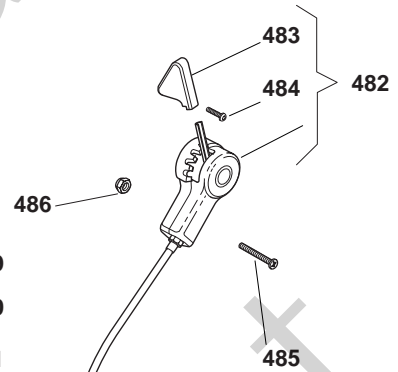

Utgåva Issue 2008- 12		Bildnr Picture No 2480		MULTICLIP 53 4SE RENT MULTICLIP PRO 53 4S TRANSMISSION		MULTICLIP 53 4SE RENT MULTICLIP PRO 53 4S TRANSMISSION		Sida Page 60	
Pos. Fig.	Antal/Quantity			Art nr Part No	Benämning	Description	Sats Kit	Anmärkning Notes	
	8605 -14	8638 -24							
	91	1	1	12292100/0	Mutter.....	Nut.....			
	92	1	1	12530060/0	Bricka.....	Washer.....			
	93	1	1	22450446/0	Fjäder.....	Spring.....			
	94	1	1	22170840/0	Distans.....	Spacer.....			
	95	1	1	81003313/0	Spak.....	Drive lever.....			
	96	1	1	12293200/0	Mutter.....	Nut.....			
	97	1	1	22399812/0	Knopp.....	Knob.....			
	98	1	1	12727791/0	Skruv.....	Screw.....			
X	99	1	1	381000745/1	Kopplingswire.....	Clutch cable.....			
	100	1	1	12521330/0	Bricka.....	Washer.....			
	101	1	1	12154510/0	Mutter.....	Nut.....			
	102	1	1	22170843/0	Distans.....	Spacer.....			
	103	1	1	22551653/0	Platta.....	Plate.....			
	105	1	1	22170842/0	Distans.....	Spacer.....			
	106	1	1	12727786/0	Skruv.....	Screw.....			
	108	1	1	22430314/0	Öglebult.....	Eye bolt.....			
	109	1	1	81004405/0	Panel.....	Dashboard.....			
	110	1	1	12154510/0	Mutter.....	Nut.....			
	111	1	1	12727792/0	Skruv.....	Screw.....			
	112	1	1	12154510/0	Mutter.....	Nut.....			
	113	1	1	22500050/0	Glidblock.....	Shoe.....			
	451	2	2	12735662/0	Skruv.....	Screw.....			
	452	2	2	12521460/0	Bricka.....	Washer.....			
	454	2	2	22753002/0	Stift.....	Pin.....			
	455	2	2	22671661/0	Bricka.....	Washer.....			
	456	2	2	22038406/0	Distans.....	Spacer.....			
	457	2	2	12728704/0	Skruv.....	Screw.....			
X	458	1	1	322551661/0	Platta.....	Plate.....			
	459	2	2	12154510/0	Mutter.....	Nut.....			
X	460	1	1	381002833/1	Hjulaxel.....	Wheel axle.....			
X	461	1	1	181003101/0	Transmission.....	Transmission.....			
	462	1	1	12645700/0	• Stift.....	• Pin.....			
	463	1	1	22601916/0	• Variator.....	• Variator pulley.....			
	464	1	1	35064383/0	Drivrem.....	Drive belt.....			
	465	1	1	12674701/0	Skruv.....	Screw.....			
	466	1	1	22601914/0	Spännrulle.....	Tension roller.....			
	467	1	1	22680009/0	Bricka.....	Washer.....			
	468	1	1	12154510/0	Mutter.....	Nut.....			
	469	1	1	12689500/0	Skruv.....	Screw.....			
	470	1	1	22601915/0	Spännrulle.....	Tension roller.....			
	471	1	1	22671656/0	Distans.....	Spacer.....			
	472	1	1	22320007/0	Spännarm.....	Tension arm.....			
	473	1	1	12791011/0	Skruv.....	Screw.....			
	474	1	1	22806629/0	Fäste.....	Support.....			
	475	2	2	12154510/0	Mutter.....	Nut.....			
	476	1	1	12714312/0	Stift.....	Dowel pin.....			
X	477	1	1	122601921/0	Remskiva.....	Belt pulley.....		Hole Ø = 25 mm	
	477		1	22601917/0	Remskiva.....	Belt pulley.....		Hole Ø = 22,2 mm	
	482	1	1	81007112/0	Variatorreglage kpl.....	Variator control assy.....			
	483	1	1	22399809/0	• Knopp.....	• Knob.....			
	484	1	1	12728300/0	• Skruv.....	• Screw.....			
	485	2	2	12727787/0	Skruv.....	Screw.....			
	486	2	2	12154510/0	Mutter.....	Nut.....			